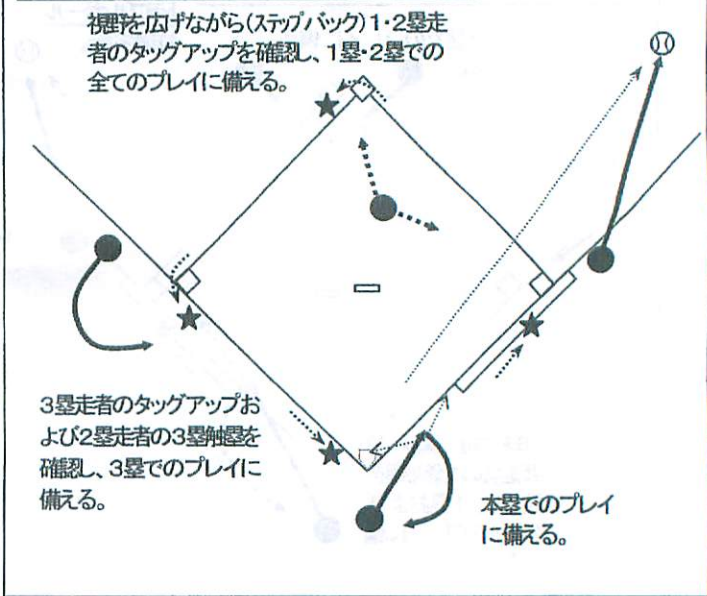

◇ ストライクゾーン

【野球規則】

◇(2.7.3)

- ・ 打者の方の上部とユニホームのスゴンの上部との中間点に引いた水平のラインを上限とし、膝頭の下部のラインを下限とする本塁上の空間をいう。

(注1) 打者が投球を打つための姿勢で決定される。

(注2) 下限に関してだけ、ボールの全部が膝頭の下部のラインより上方を通過したものとする。(アマチュア内規)

(参考) 高野連では、上限も同様としている。

◇(2.7.2)

- ・ 打者が打たなかった投球のうち、ボールの一部がゾーンのどの部分でもインフライトの状態を通過したもの。

千葉県少年野球連盟はストライクゾーンの下限は2008年と同じです

◇ 4人制審判の取り決め事項

1. ポジショニング

- (1) 2塁塁審 : 走者無し、走者3塁の時 2塁塁審は、2塁ベース後方(「外」)に位置する。
 : 走者1塁、2塁、1・2塁、1・3塁、2・3塁、満塁の時は、1・2塁間、または2・3塁間の内野(「中」)に位置する。(内野手が前進守備の場合は、「外」に位置しても良い。)
- (2) 1塁塁審、3塁塁審はいずれの場合もファールラインの外側に立つ。

⑰【走者1, 3塁】…2塁塁審は「中」

⑱【走者2, 3塁】…2塁塁審は「中」

⑲【走者3塁】…2塁塁審は「外」

⑳【走者満塁】…2塁塁審は「中」

・【走者無し】…2塁塁審は「外」

・【走者1, 3塁】…2塁塁審が「外」に位置した場合

・【走者2・3塁】…2塁塁審が「外」位置した場合

・【走者3塁】…2塁塁審は「外」

・【走者満塁】…2塁塁審が「外」に位置した場合