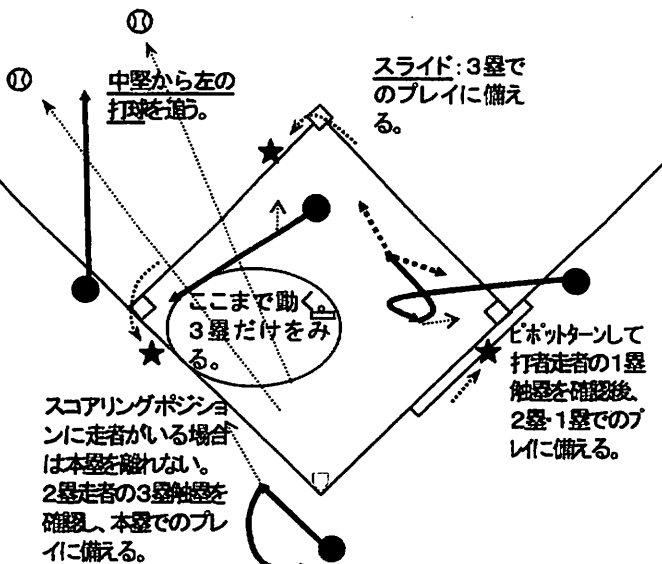

- ・ 打者が打たなかった投球のうち、ボールの一部がゾーンのどの部分でもインフライトの状態を通過したもの。

千葉県少年野球連盟はストライクゾーンの下限は2008年と同じです

◇ 4人制審判の取り決め事項

1. ポジショニング

- (1) 2塁塁審 : 走者無し、走者3塁の時 2塁塁審は、2塁ベース後方(「外」)に位置する。
 : 走者1塁、2塁、1・2塁、1・3塁、2・3塁、満塁の時は、1・2塁間、または2・3塁間の内野(「中」)に位置する。(内野手が前進守備の場合は、「外」に位置しても良い。)
- (2) 1塁塁審、3塁塁審はいずれの場合もファールラインの外側に立つ。

基本(取決め)…異なる2つのジャッジをしないため。

外野へのトラブルボールは追って確認する。(塁審の責任)

1. 右翼線または左翼線寄りの打球
2. 外野手が前進して地面すれすれで捕る打球
3. 外野手が背走するフェンス際の打球
4. 外野手が集まる打球

◇ 塁審の立つ位置

凡例 ● 審判員 ★ 走者

2塁塁審: 走者無し、走者3塁の場合は「外」(いずれの位置でも良い)
 : 上記以外では、「中」とするが、走者満塁、1・3塁、2・3塁で内野手が前進守備の場合は「外: 1・2塁線後方」に位置しても良い。
 注意! 「中」では本塁に正対して、決してしゃがみこまないこと!

【走者なし、内野への打球】

信頼される行動を!

【改訂審判メカニクス】

(4人制審判)

クロックワイズメカニクス

平成19年 1月
 柏市少年野球連盟編集
 全日本野球会議
 審判技術委員会参照

【4人制クロックワイズメカニクス】

- ◇ ポイント ・2塁塁審は「外」
 ・走者無し、3塁の時
 ・内野手の前進守備時には、「外」も良い。
 (1・3塁、2・3塁、満塁の時)
 ・この場合、球審は本塁にステイとする。
- ◇ ポイント ・2塁塁審が「中」
 ・走者1塁、2塁、1・2塁、1・3塁、2・3塁の時
- ◇ スコアリングポジションに走者がいる場合は球審は本塁から動かない。
 ・3塁に走者が無く、3塁塁審が外野打球を追った場合で2塁塁審が2塁走者のタッグアップを見たときは、球審は3塁をカバー。

①【走者無し】…2塁塁審は「外」

②【走者1塁】…2塁塁審は「中」

③【走者1、2塁】…2塁塁審は「中」

④【走者1、2塁】…2塁塁審は「中」*走者がタッグアップ

⑤【走者 2塁】…2塁塁審は「中」

⑥【走者2塁】…2塁塁審は「中」*走者がタッグアップ

⑦【走者 1, 3塁】…2塁塁審は「中」

⑧【走者 2, 3塁】…2塁塁審は「中」