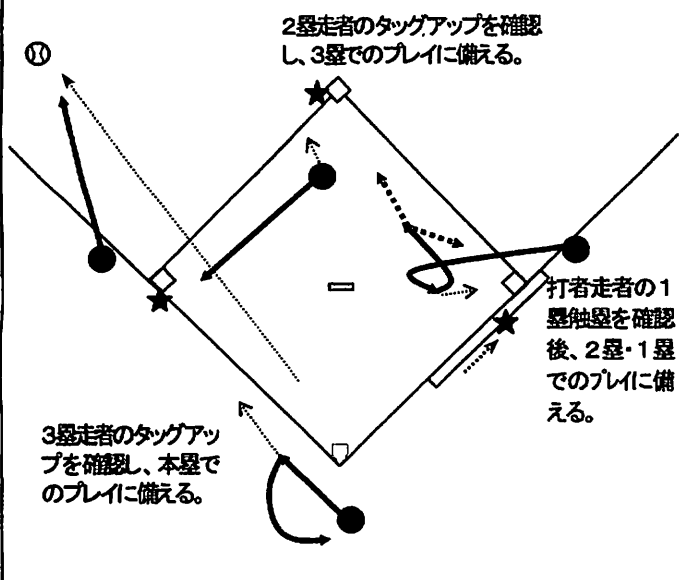

⑨【走者 2, 3塁】…2塁塁審は「中」*走者がタッグアップ