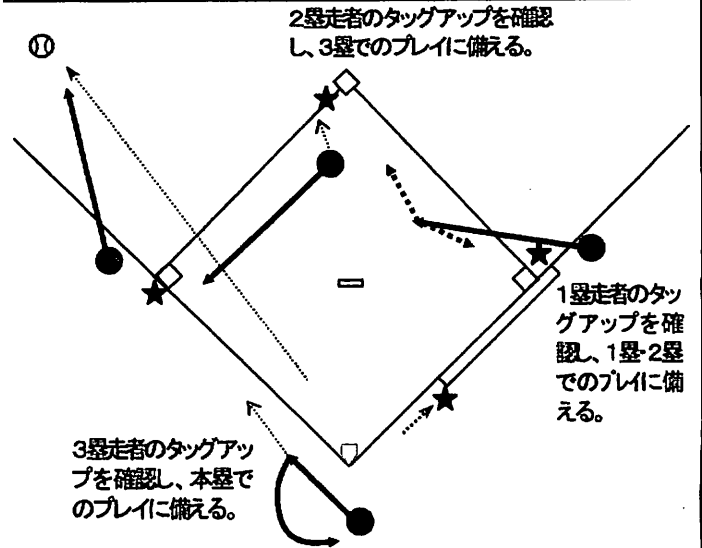

◇ ストライクゾーン

【野球規則】

◇(2.7.3)

- ・ 打者の方の上部とユニホームのスゴンの上部との中間点に引いた水平のラインを上限とし、膝頭の下部のラインを下限とする本塁上の空間をいう。

(注1) 打者が投球を打つための姿勢で決定される。

(注2) 下限に関してだけ、ボールの全部が膝頭の下部のラインより上方を通過したものとする。(アマチュア内規)

(参考) 高野連では、上限も同様としている。

◇(2.7.2)

- ・ 打者が打たなかった投球のうち、ボールの一部がゾーンのどの部分でもインフライトの状態を通過したもの。

千葉県少年野球連盟はストライクゾーンの下限は2008年と同じです

◇ 4人制審判の取り決め事項

1. ポジショニング

- (1) 2塁塁審 : 走者無し、走者3塁の時 2塁塁審は、2塁ベース後方(「外」)に位置する。
 : 走者1塁、2塁、1・2塁、1・3塁、2・3塁、満塁の時は、1・2塁間、または2・3塁間の内野(「中」)に位置する。(内野手が前進守備の場合は、「外」に位置しても良い。)
- (2) 1塁塁審、3塁塁審はいずれの場合もファールラインの外側に立つ。

①【走者無し】…2塁塁審は「外」

②【走者1塁】…2塁塁審は「中」

③【走者1、2塁】…2塁塁審は「中」

④【走者1、2塁】…2塁塁審は「中」*走者がタッグアップ

⑤【走者 2塁】…2塁塁審は「中」

⑥【走者2塁】…2塁塁審は「中」*走者がタッグアップ

⑦【走者 1, 3塁】…2塁塁審は「中」

⑧【走者 2, 3塁】…2塁塁審は「中」

⑨【走者 2, 3塁】…2塁塁審は「中」*走者がタッグアップ

⑩【走者 3塁】…2塁塁審は「外」

⑪【走者満塁】…2塁塁審は「中」

⑫【走者満塁】…2塁塁審は「中」 * 走者がタッグアップ

⑬【走者無し】…2塁塁審は「外」

⑭【走者1塁】…2塁塁審は「中」

⑮【走者1, 2塁】…2塁塁審は「中」

⑯【走者2塁】…2塁塁審は「中」