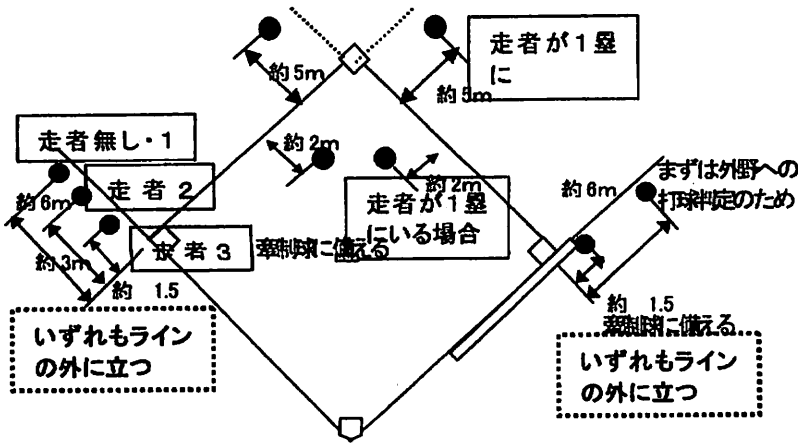

2. 外野への打球(塁審)の責任範囲

A. 2塁塁審が「外」に位置した時。

- (1) 3塁塁審 : 左翼手より左側の打球。
 (2) 2塁塁審 : 左翼手正面の前後から右翼手正面の前後までの間の打球。
 (3) 1塁塁審 : 右翼手より右側の打球。

B. 2塁塁審が「中」に位置した場合…2塁塁審は外野への打球は追わない。(責任は持たない。)

- (1) 3塁塁審 : 中堅手より左側の打球。
 (2) 1塁塁審 : 中堅手付近から右側の打球。(高野連指導・千葉県少年野球連盟指導)

1. 球審のジャッジ責任範囲
 - ア. 内野内への打球
 - イ. 1, 3塁ベースまでのライン際への打球
 - ウ. 1, 3塁ベース及び内野手に触れた打球
 - エ. 内野フライ、内野ライナー。
2. 1塁塁審のジャッジ責任範囲
 - ア. 1塁ベースを含む以遠のライン際の打球。
 - イ. 外野方向のファール飛球。
3. 3塁塁審のジャッジ責任範囲
 - ア. 3塁ベースを含む以遠のライン際の打球。
 - イ. 外野方向のファール飛球。
4. 注)・ファールフライは捕球した野手に近い審判員が宣告する。…然し、捕球の確保、或いは際どい落球等を確認できる位置に動いてジャッジすること。

基本(取決め)…異なる2つのジャッジをしないため。

外野へのトラブルボールは追って確認する。(塁審の責任)

1. 右翼線または左翼線寄りの打球
2. 外野手が前進して地面すれすれで捕る打球
3. 外野手が背走するフェンス際の打球
4. 外野手が集まる打球

◇ 塁審の立つ位置

凡例 ● 審判員 ★ 走者

2塁塁審: 走者無し、走者3塁の場合は「外」(いずれの位置でも良い)
 : 上記以外では、「中」とするが、走者満塁、1・3塁、2・3塁で内野手が前進守備の場合は「外: 1・2塁線後方」に位置しても良い。
 注意! 「中」では本塁に正対して、決してしゃがみこまないこと!

【走者なし、内野への打球】

信頼される行動を!

【改訂審判メカニクス】

(4人制審判)

クロックワイズメカニクス

平成19年 1月
 柏市少年野球連盟編集
 全日本野球会議
 審判技術委員会参照

【4人制クロックワイズメカニクス】

- ◇ ポイント ・2塁塁審は「外」
 ・走者無し、3塁の時
 ・内野手の前進守備時には、「外」も良い。
 (1・3塁、2・3塁、満塁の時)
 ・この場合、球審は本塁にステイとする。
- ◇ ポイント ・2塁塁審が「中」
 ・走者1塁、2塁、1・2塁、1・3塁、2・3塁の時
- ◇ スコアリングポジションに走者がいる場合は球審は本塁から動かない。
 ・3塁に走者が無く、3塁塁審が外野打球を追った場合で2塁塁審が2塁走者のタッグアップを見たときは、球審は3塁をカバー。