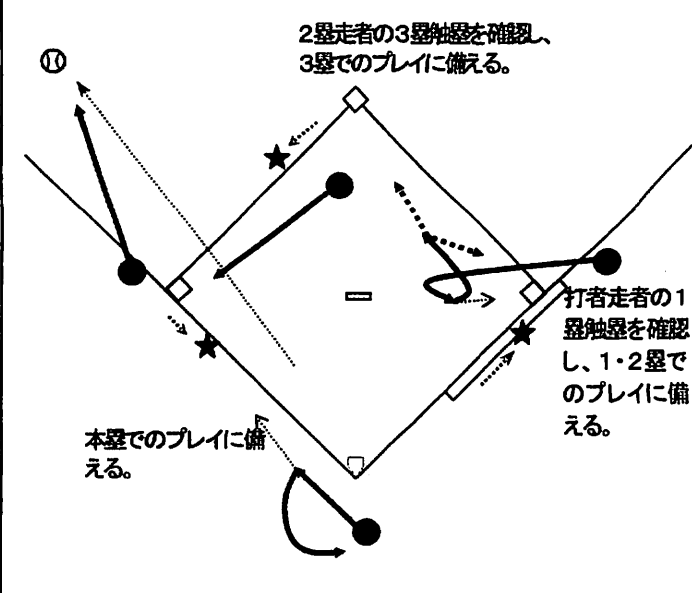

- ・ 打者が打たなかった投球のうち、ボールの一部がゾーンのどの部分でもインフライトの状態を通過したもの。

千葉県少年野球連盟はストライクゾーンの下限は2008年と同じです

◇ 4人制審判の取り決め事項

1. ポジショニング

- (1) 2塁塁審 : 走者無し、走者3塁の時 2塁塁審は、2塁ベース後方(「外」)に位置する。
 : 走者1塁、2塁、1・2塁、1・3塁、2・3塁、満塁の時は、1・2塁間、または2・3塁間の内野(「中」)に位置する。(内野手が前進守備の場合は、「外」に位置しても良い。)
- (2) 1塁塁審、3塁塁審はいずれの場合もファールラインの外側に立つ。

基本(取決め)…異なる2つのジャッジをしないため。

外野へのトラブルボールは追って確認する。(塁審の責任)

1. 右翼線または左翼線寄りの打球
2. 外野手が前進して地面すれすれで捕る打球
3. 外野手が背走するフェンス際の打球
4. 外野手が集まる打球

◇ 塁審の立つ位置

凡例 ● 審判員 ★ 走者

2塁塁審: 走者無し、走者3塁の場合は「外」(いずれの位置でも良い)
 : 上記以外では、「中」とするが、走者満塁、1・3塁、2・3塁で内野手が前進守備の場合は「外: 1・2塁線後方」に位置しても良い。
 注意! 「中」では本塁に正対して、決してしゃがみこまないこと!

【走者なし、内野への打球】

信頼される行動を!

【改訂審判メカニクス】

(4人制審判)

クロックワイズメカニクス

平成19年 1月
 柏市少年野球連盟編集
 全日本野球会議
 審判技術委員会参照

【4人制クロックワイズメカニクス】

- ◇ ポイント ・2塁塁審は「外」
 ・走者無し、3塁の時
 ・内野手の前進守備時には、「外」も良い。
 (1・3塁、2・3塁、満塁の時)
 ・この場合、球審は本塁にステイとする。
- ◇ ポイント ・2塁塁審が「中」
 ・走者1塁、2塁、1・2塁、1・3塁、2・3塁の時
- ◇ スコアリングポジションに走者がいる場合は球審は本塁から動かない。
 ・3塁に走者が無く、3塁塁審が外野打球を追った場合で2塁塁審が2塁走者のタッグアップを見たときは、球審は3塁をカバー。

①【走者無し】…2塁塁審は「外」

②【走者1塁】…2塁塁審は「中」

③【走者1、2塁】…2塁塁審は「中」

④【走者1、2塁】…2塁塁審は「中」*走者がタッグアップ

⑤【走者 2塁】…2塁塁審は「中」

⑥【走者2塁】…2塁塁審は「中」*走者がタッグアップ

⑦【走者 1, 3塁】…2塁塁審は「中」

⑧【走者 2, 3塁】…2塁塁審は「中」