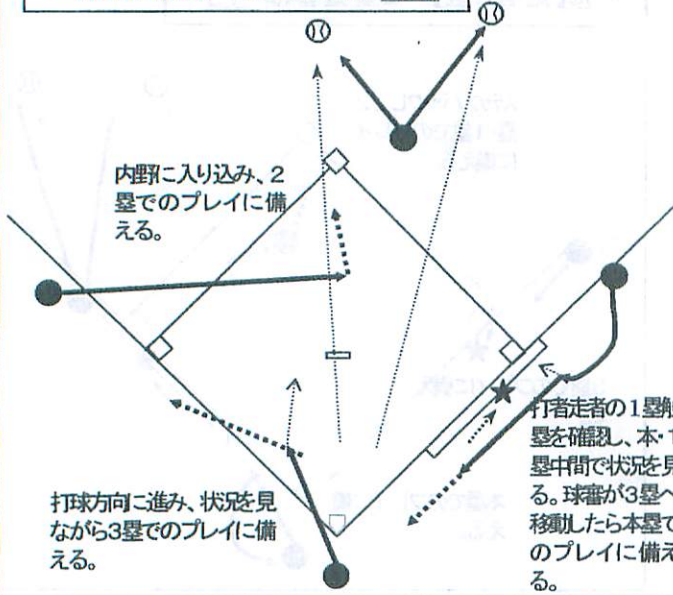

◇ ストライクゾーン

【野球規則】

◇(2.7.3)

- ・ 打者の方の上部とユニホームのスゴンの上部との中間点に引いた水平のラインを上限とし、膝頭の下部のラインを下限とする本塁上の空間をいう。

(注1) 打者が投球を打つための姿勢で決定される。

(注2) 下限に関してだけ、ボールの全部が膝頭の下部のラインより上方を通過したものとする。(アマチュア内規)

(参考) 高野連では、上限も同様としている。

◇(2.7.2)

- ・ 打者が打たなかった投球のうち、ボールの一部がゾーンのどの部分でもインフライトの状態を通過したもの。

千葉県少年野球連盟はストライクゾーンの下限は2008年と同じです

◇ 4人制審判の取り決め事項

1. ポジショニング

- (1) 2塁塁審 : 走者無し、走者3塁の時 2塁塁審は、2塁ベース後方(「外」)に位置する。
 : 走者1塁、2塁、1・2塁、1・3塁、2・3塁、満塁の時は、1・2塁間、または2・3塁間の内野(「中」)に位置する。(内野手が前進守備の場合は、「外」に位置しても良い。)
- (2) 1塁塁審、3塁塁審はいずれの場合もファールラインの外側に立つ。

⑰【走者1, 3塁】…2塁塁審は「中」

⑱【走者2, 3塁】…2塁塁審は「中」

⑲【走者3塁】…2塁塁審は「外」

⑳【走者満塁】…2塁塁審は「中」

・【走者無し】…2塁塁審は「外」

・【走者1, 3塁】…2塁塁審が「外」に位置した場合

・【走者2・3塁】…2塁塁審が「外」位置した場合

・【走者3塁】…2塁塁審は「外」

・【走者満塁】…2塁塁審が「外」に位置した場合