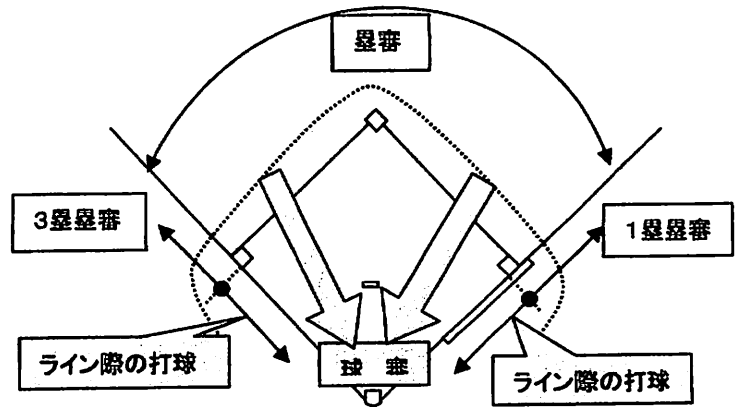

◇ 審判上の基本的な取決め事項

1. 球審のジャッジ責任範囲
  - ア. 内野内への打球
  - イ. 1, 3塁ベースまでのライン際への打球
  - ウ. 1, 3塁ベース及び内野手に触れた打球
  - エ. 内野フライ、内野ライナー。
2. 1塁塁審のジャッジ責任範囲
  - ア. 1塁ベースを含む以遠のライン際の打球。
  - イ. 外野方向のファール飛球。
3. 3塁塁審のジャッジ責任範囲
  - ア. 3塁ベースを含む以遠のライン際の打球。
  - イ. 外野方向のファール飛球。
4. 注)・ファールフライは捕球した野手に近い審判員が宣告する。…然し、捕球の確保、或いは際どい落球等を確認できる位置に動いてジャッジすること。

基本(取決め)…異なる2つのジャッジをしないため。

外野へのトラブルボールは追って確認する。(塁審の責任)

1. 右翼線または左翼線寄りの打球
2. 外野手が前進して地面すれすれで捕る打球
3. 外野手が背走するフェンス際の打球
4. 外野手が集まる打球