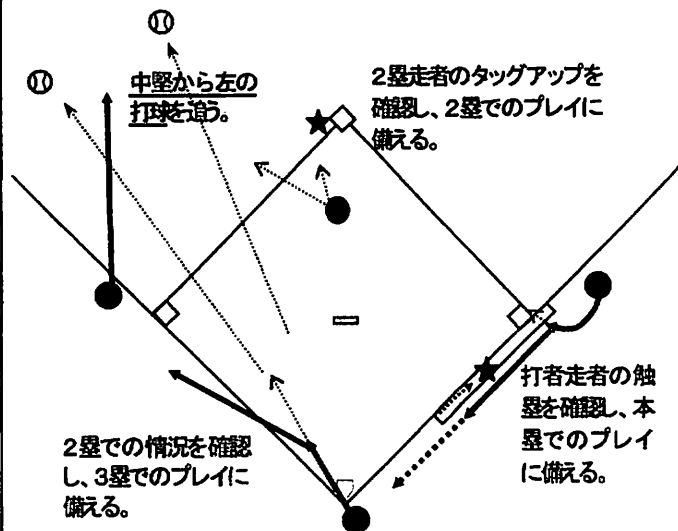

- ・ 打者が打たなかった投球のうち、ボールの一部がゾーンのどの部分でもインフライトの状態を通過したもの。

千葉県少年野球連盟はストライクゾーンの下限は2008年と同じです

◇ 4人制審判の取り決め事項

1. ポジショニング

- (1) 2塁塁審 : 走者無し、走者3塁の時 2塁塁審は、2塁ベース後方(「外」)に位置する。
 : 走者1塁、2塁、1・2塁、1・3塁、2・3塁、満塁の時は、1・2塁間、または2・3塁間の内野(「中」)に位置する。(内野手が前進守備の場合は、「外」に位置しても良い。)
- (2) 1塁塁審、3塁塁審はいずれの場合もファールラインの外側に立つ。

基本(取決め)…異なる2つのジャッジをしないため。

外野へのトラブルボールは追って確認する。(塁審の責任)

1. 右翼線または左翼線寄りの打球
2. 外野手が前進して地面すれすれで捕る打球
3. 外野手が背走するフェンス際の打球
4. 外野手が集まる打球

◇ 塁審の立つ位置

凡例 ● 審判員 ★ 走者

2塁塁審: 走者無し、走者3塁の場合は「外」(いずれの位置でも良い)
 : 上記以外では、「中」とするが、走者満塁、1・3塁、2・3塁で内野手が前進守備の場合は「外: 1・2塁線後方」に位置しても良い。
 注意! 「中」では本塁に正対して、決してしゃがみこまないこと!

【走者なし、内野への打球】

信頼される行動を!

【改訂審判メカニクス】

(4人制審判)

クロックワイズメカニクス

平成19年 1月
 柏市少年野球連盟編集
 全日本野球会議
 審判技術委員会参照

【4人制クロックワイズメカニクス】

- ◇ ポイント ・2塁塁審は「外」
 ・走者無し、3塁の時
 ・内野手の前進守備時には、「外」も良い。
 (1・3塁、2・3塁、満塁の時)
 ・この場合、球審は本塁にステイとする。
- ◇ ポイント ・2塁塁審が「中」
 ・走者1塁、2塁、1・2塁、1・3塁、2・3塁の時
- ◇ スコアリングポジションに走者がいる場合は球審は本塁から動かない。
 ・3塁に走者が無く、3塁塁審が外野打球を追った場合で2塁塁審が2塁走者のタッグアップを見たときは、球審は3塁をカバー。

①【走者無し】…2塁塁審は「外」

②【走者1塁】…2塁塁審は「中」

③【走者1、2塁】…2塁塁審は「中」

④【走者1、2塁】…2塁塁審は「中」*走者がタッグアップ

⑤【走者 2塁】…2塁塁審は「中」

⑥【走者2塁】…2塁塁審は「中」*走者がタッグアップ

⑦【走者 1, 3塁】…2塁塁審は「中」

⑧【走者 2, 3塁】…2塁塁審は「中」