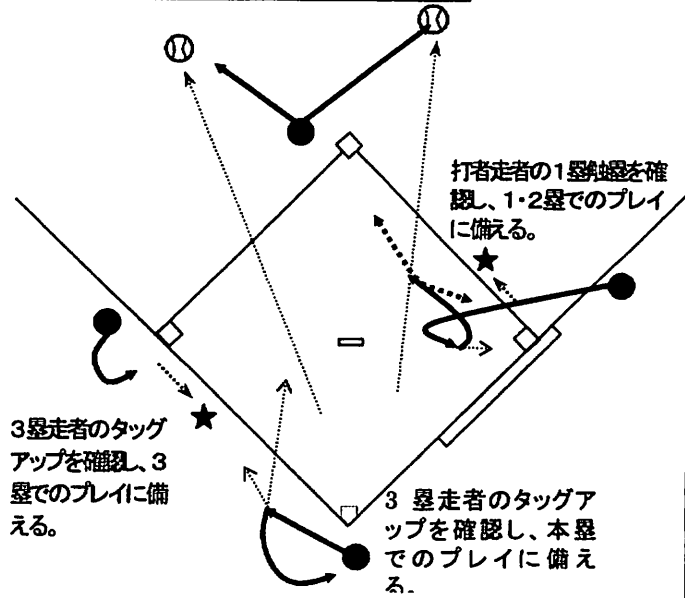

- ・ 打者が打たなかった投球のうち、ボールの一部がゾーンのどの部分でもインフライトの状態を通過したもの。

千葉県少年野球連盟はストライクゾーンの下限は2008年と同じです

◇ 4人制審判の取り決め事項

1. ポジショニング

- (1) 2塁塁審 : 走者無し、走者3塁の時 2塁塁審は、2塁ベース後方(「外」)に位置する。
 : 走者1塁、2塁、1・2塁、1・3塁、2・3塁、満塁の時は、1・2塁間、または2・3塁間の内野(「中」)に位置する。(内野手が前進守備の場合は、「外」に位置しても良い。)
- (2) 1塁塁審、3塁塁審はいずれの場合もファールラインの外側に立つ。

2. 外野への打球(塁審)の責任範囲

A. 2塁塁審が「外」に位置した時。

- (1) 3塁塁審 : 左翼手より左側の打球。
 (2) 2塁塁審 : 左翼手正面の前後から右翼手正面の前後までの間の打球。
 (3) 1塁塁審 : 右翼手より右側の打球。

B. 2塁塁審が「中」に位置した場合…2塁塁審は外野への打球は追わない。(責任は持たない。)

- (1) 3塁塁審 : 中堅手より左側の打球。
 (2) 1塁塁審 : 中堅手付近から右側の打球。(高野連指導・千葉県少年野球連盟指導)

⑰【走者1, 3塁】…2塁塁審は「中」

⑱【走者2, 3塁】…2塁塁審は「中」

⑲【走者3塁】…2塁塁審は「外」

⑳【走者満塁】…2塁塁審は「中」

・【走者無し】…2塁塁審は「外」

・【走者1, 3塁】…2塁塁審が「外」に位置した場合

・【走者2・3塁】…2塁塁審が「外」位置した場合

・【走者3塁】…2塁塁審は「外」

・【走者満塁】…2塁塁審が「外」に位置した場合