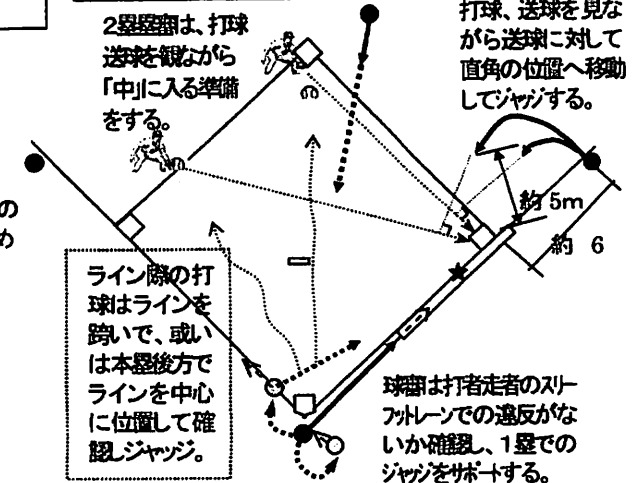

2. 外野への打球(塁審)の責任範囲

A. 2塁塁審が「外」に位置した時。

- (1) 3塁塁審 : 左翼手より左側の打球。
 (2) 2塁塁審 : 左翼手正面の前後から右翼手正面の前後までの間の打球。
 (3) 1塁塁審 : 右翼手より右側の打球。

B. 2塁塁審が「中」に位置した場合…2塁塁審は外野への打球は追わない。(責任は持たない。)

- (1) 3塁塁審 : 中堅手より左側の打球。
 (2) 1塁塁審 : 中堅手付近から右側の打球。(高野連指導・千葉県少年野球連盟指導)

1. 球審のジャッジ責任範囲
 - ア. 内野内への打球
 - イ. 1, 3塁ベースまでのライン際への打球
 - ウ. 1, 3塁ベース及び内野手に触れた打球
 - エ. 内野フライ、内野ライナー。
2. 1塁塁審のジャッジ責任範囲
 - ア. 1塁ベースを含む以遠のライン際の打球。
 - イ. 外野方向のファール飛球。
3. 3塁塁審のジャッジ責任範囲
 - ア. 3塁ベースを含む以遠のライン際の打球。
 - イ. 外野方向のファール飛球。
4. 注)・ファールフライは捕球した野手に近い審判員が宣告する。…然し、捕球の確保、或いは際どい落球等を確認できる位置に動いてジャッジすること。

基本(取決め)…異なる2つのジャッジをしないため。

外野へのトラブルボールは追って確認する。(塁審の責任)

1. 右翼線または左翼線寄りの打球
2. 外野手が前進して地面すれすれで捕る打球
3. 外野手が背走するフェンス際の打球
4. 外野手が集まる打球

◇ 塁審の立つ位置

凡例 ● 審判員 ★ 走者

2塁塁審: 走者無し、走者3塁の場合は「外」(いずれの位置でも良い)
 : 上記以外では、「中」とするが、走者満塁、1・3塁、2・3塁で内野手が前進守備の場合は「外: 1・2塁線後方」に位置しても良い。
 注意! 「中」では本塁に正対して、決してしゃがみこまないこと!

【走者なし、内野への打球】

信頼される行動を!

【改訂審判メカニクス】

(4人制審判)

クロックワイズメカニクス

平成19年 1月
 柏市少年野球連盟編集
 全日本野球会議
 審判技術委員会参照

【4人制クロックワイズメカニクス】

- ◇ ポイント ・2塁塁審は「外」
 ・走者無し、3塁の時
 ・内野手の前進守備時には、「外」も良い。
 (1・3塁、2・3塁、満塁の時)
 ・この場合、球審は本塁にステイとする。
- ◇ ポイント ・2塁塁審が「中」
 ・走者1塁、2塁、1・2塁、1・3塁、2・3塁の時
- ◇ スコアリングポジションに走者がいる場合は球審は本塁から動かない。
 ・3塁に走者が無く、3塁塁審が外野打球を追った場合で2塁塁審が2塁走者のタッグアップを見たときは、球審は3塁をカバー。