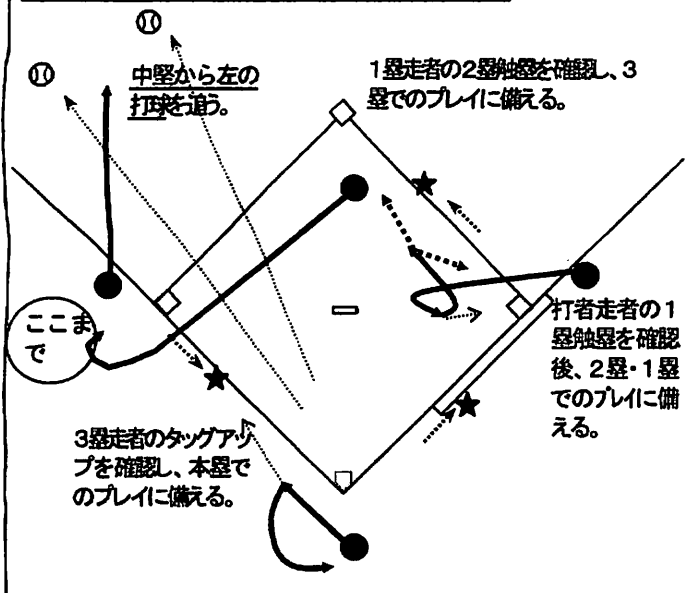

- ・ 打者が打たなかった投球のうち、ボールの一部がゾーンのどの部分でもインフライトの状態を通過したもの。

千葉県少年野球連盟はストライクゾーンの下限は2008年と同じです

◇ 4人制審判の取り決め事項

1. ポジショニング

- (1) 2塁塁審 : 走者無し、走者3塁の時 2塁塁審は、2塁ベース後方(「外」)に位置する。
 : 走者1塁、2塁、1・2塁、1・3塁、2・3塁、満塁の時は、1・2塁間、または2・3塁間の内野(「中」)に位置する。(内野手が前進守備の場合は、「外」に位置しても良い。)
- (2) 1塁塁審、3塁塁審はいずれの場合もファールラインの外側に立つ。

基本(取決め)…異なる2つのジャッジをしないため。

外野へのトラブルボールは追って確認する。(塁審の責任)

1. 右翼線または左翼線寄りの打球
2. 外野手が前進して地面すれすれで捕る打球
3. 外野手が背走するフェンス際の打球
4. 外野手が集まる打球

◇ 塁審の立つ位置

凡例 ● 審判員 ★ 走者

2塁塁審: 走者無し、走者3塁の場合は「外」(いずれの位置でも良い)
 : 上記以外では、「中」とするが、走者満塁、1・3塁、2・3塁で内野手が前進守備の場合は「外: 1・2塁線後方」に位置しても良い。
 注意! 「中」では本塁に正対して、決してしゃがみこまないこと!

【走者なし、内野への打球】

信頼される行動を!

【改訂審判メカニクス】

(4人制審判)

クロックワイズメカニクス

平成19年 1月
 柏市少年野球連盟編集
 全日本野球会議
 審判技術委員会参照

【4人制クロックワイズメカニクス】

- ◇ ポイント ・2塁塁審は「外」
 ・走者無し、3塁の時
 ・内野手の前進守備時には、「外」も良い。
 (1・3塁、2・3塁、満塁の時)
 ・この場合、球審は本塁にステイとする。
- ◇ ポイント ・2塁塁審が「中」
 ・走者1塁、2塁、1・2塁、1・3塁、2・3塁の時
- ◇ スコアリングポジションに走者がいる場合は球審は本塁から動かない。
 ・3塁に走者が無く、3塁塁審が外野打球を追った場合で2塁塁審が2塁走者のタッグアップを見たときは、球審は3塁をカバー。

①【走者無し】…2塁塁審は「外」

②【走者1塁】…2塁塁審は「中」

③【走者1、2塁】…2塁塁審は「中」

④【走者1、2塁】…2塁塁審は「中」*走者がタッグアップ

⑤【走者 2塁】…2塁塁審は「中」

⑥【走者2塁】…2塁塁審は「中」*走者がタッグアップ

⑦【走者 1, 3塁】…2塁塁審は「中」

⑧【走者 2, 3塁】…2塁塁審は「中」