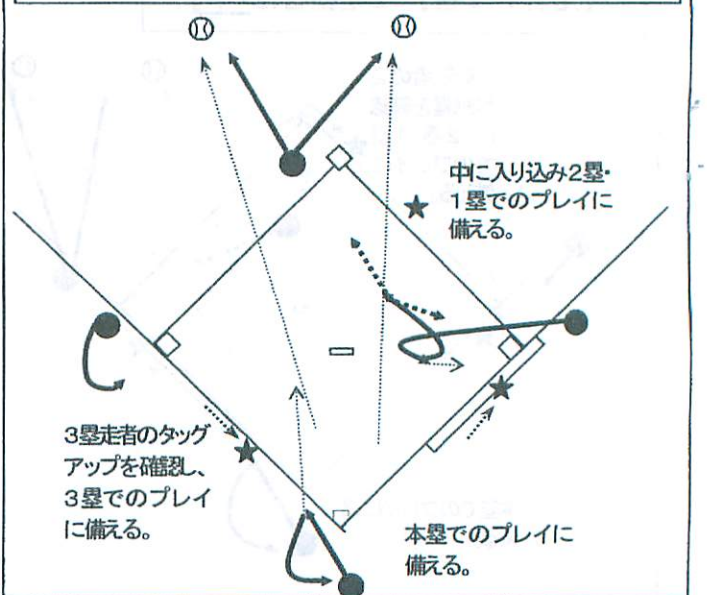

◇ ストライクゾーン

【野球規則】

◇(2.7.3)

- ・ 打者の方の上部とユニホームのスゴンの上部との中間点に引いた水平のラインを上限とし、膝頭の下部のラインを下限とする本塁上の空間をいう。

(注1) 打者が投球を打つための姿勢で決定される。

(注2) 下限に関してだけ、ボールの全部が膝頭の下部のラインより上方を通過したものとする。(アマチュア内規)

(参考) 高野連では、上限も同様としている。

◇(2.7.2)

- ・ 打者が打たなかった投球のうち、ボールの一部がゾーンのどの部分でもインフライトの状態を通過したもの。

千葉県少年野球連盟はストライクゾーンの下限は2008年と同じです

◇ 4人制審判の取り決め事項

1. ポジショニング

- (1) 2塁塁審 : 走者無し、走者3塁の時 2塁塁審は、2塁ベース後方(「外」)に位置する。
 : 走者1塁、2塁、1・2塁、1・3塁、2・3塁、満塁の時は、1・2塁間、または2・3塁間の内野(「中」)に位置する。(内野手が前進守備の場合は、「外」に位置しても良い。)
- (2) 1塁塁審、3塁塁審はいずれの場合もファールラインの外側に立つ。

⑰【走者1, 3塁】…2塁塁審は「中」

⑱【走者2, 3塁】…2塁塁審は「中」

⑲【走者3塁】…2塁塁審は「外」

⑳【走者満塁】…2塁塁審は「中」

・【走者無し】…2塁塁審は「外」

・【走者1, 3塁】…2塁塁審が「外」に位置した場合

・【走者2・3塁】…2塁塁審が「外」位置した場合

・【走者3塁】…2塁塁審は「外」

・【走者満塁】…2塁塁審が「外」に位置した場合