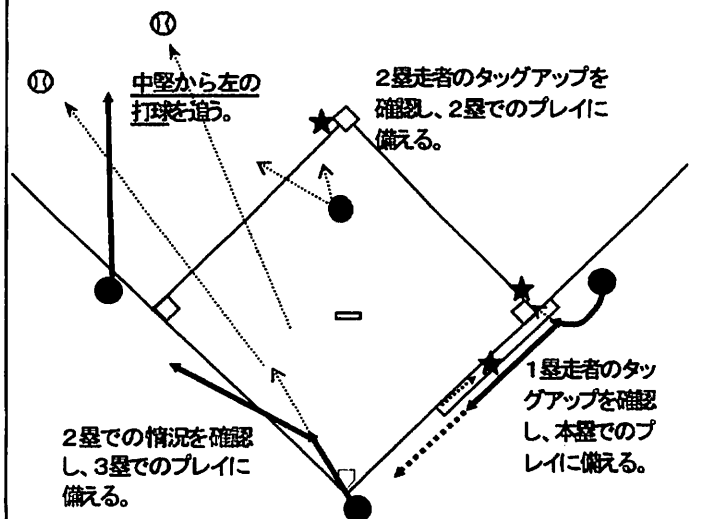

◇ ストライクゾーン

【野球規則】

◇(2.7.3)

- ・ 打者の方の上部とユニホームのスゴンの上部との中間点に引いた水平のラインを上限とし、膝頭の下部のラインを下限とする本塁上の空間をいう。

(注1) 打者が投球を打つための姿勢で決定される。

(注2) 下限に関してだけ、ボールの全部が膝頭の下部のラインより上方を通過したものとする。(アマチュア内規)

(参考) 高野連では、上限も同様としている。

◇(2.7.2)

基本(取決め)…異なる2つのジャッジをしないため。

外野へのトラブルボールは追って確認する。(塁審の責任)

1. 右翼線または左翼線寄りの打球
2. 外野手が前進して地面すれすれで捕る打球
3. 外野手が背走するフェンス際の打球
4. 外野手が集まる打球

◇ 塁審の立つ位置

凡例 ● 審判員 ★ 走者

2塁塁審: 走者無し、走者3塁の場合は「外」(いずれの位置でも良い)
 : 上記以外では、「中」とするが、走者満塁、1・3塁、2・3塁で内野手が前進守備の場合は「外: 1・2塁線後方」に位置しても良い。
 注意! 「中」では本塁に正対して、決してしゃがみこまないこと!

【走者なし、内野への打球】

信頼される行動を!

【改訂審判メカニクス】

(4人制審判)

クロックワイズメカニクス

平成19年 1月
 柏市少年野球連盟編集
 全日本野球会議
 審判技術委員会参照

【4人制クロックワイズメカニクス】

- ◇ ポイント ・2塁塁審は「外」
 ・走者無し、3塁の時
 ・内野手の前進守備時には、「外」も良い。
 (1・3塁、2・3塁、満塁の時)
 ・この場合、球審は本塁にステイとする。
- ◇ ポイント ・2塁塁審が「中」
 ・走者1塁、2塁、1・2塁、1・3塁、2・3塁の時
- ◇ スコアリングポジションに走者がいる場合は球審は本塁から動かない。
 ・3塁に走者が無く、3塁塁審が外野打球を追った場合で2塁塁審が2塁走者のタッグアップを見たときは、球審は3塁をカバー。

①【走者無し】…2塁塁審は「外」

②【走者1塁】…2塁塁審は「中」

③【走者1、2塁】…2塁塁審は「中」

④【走者1、2塁】…2塁塁審は「中」*走者がタッグアップ

⑤【走者 2塁】…2塁塁審は「中」

⑥【走者2塁】…2塁塁審は「中」*走者がタッグアップ

⑦【走者 1, 3塁】…2塁塁審は「中」

⑧【走者 2, 3塁】…2塁塁審は「中」