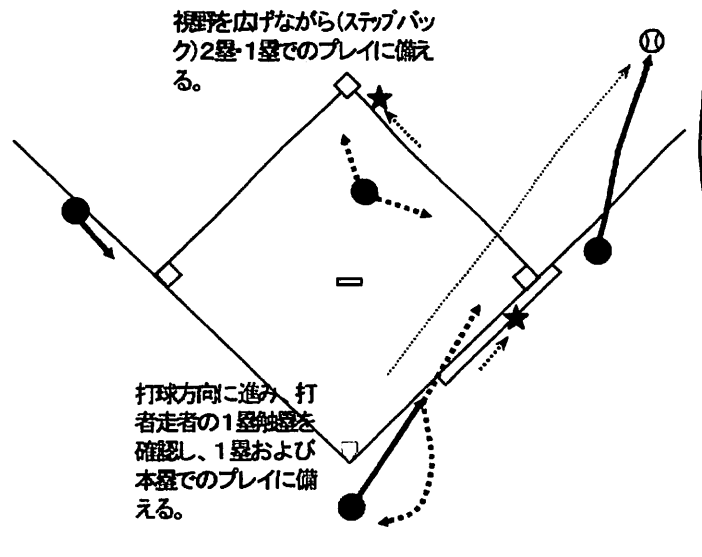

◇ ストライクゾーン

【野球規則】

◇(2.7.3)

- ・ 打者の方の上部とユニホームのスゴンの上部との中間点に引いた水平のラインを上限とし、膝頭の下部のラインを下限とする本塁上の空間をいう。

(注1) 打者が投球を打つための姿勢で決定される。

(注2) 下限に関してだけ、ボールの全部が膝頭の下部のラインより上方を通過したものとする。(アマチュア内規)

(参考) 高野連では、上限も同様としている。

◇(2.7.2)

- ・ 打者が打たなかった投球のうち、ボールの一部がゾーンのどの部分でもインフライトの状態を通過したもの。

千葉県少年野球連盟はストライクゾーンの下限は2008年と同じです

◇ 4人制審判の取り決め事項

1. ポジショニング

- (1) 2塁塁審 : 走者無し、走者3塁の時 2塁塁審は、2塁ベース後方(「外」)に位置する。
 : 走者1塁、2塁、1・2塁、1・3塁、2・3塁、満塁の時は、1・2塁間、または2・3塁間の内野(「中」)に位置する。(内野手が前進守備の場合は、「外」に位置しても良い。)
- (2) 1塁塁審、3塁塁審はいずれの場合もファールラインの外側に立つ。

①【走者無し】…2塁塁審は「外」

②【走者1塁】…2塁塁審は「中」

③【走者1、2塁】…2塁塁審は「中」

④【走者1、2塁】…2塁塁審は「中」*走者がタッグアップ

⑤【走者 2塁】…2塁塁審は「中」

⑥【走者2塁】…2塁塁審は「中」*走者がタッグアップ

⑦【走者 1, 3塁】…2塁塁審は「中」

⑧【走者 2, 3塁】…2塁塁審は「中」

⑨【走者 2, 3塁】…2塁塁審は「中」*走者がタッグアップ

⑩【走者 3塁】…2塁塁審は「外」

⑪【走者満塁】…2塁塁審は「中」

⑫【走者満塁】…2塁塁審は「中」 * 走者がタッグアップ

⑬【走者無し】…2塁塁審は「外」

⑭【走者1塁】…2塁塁審は「中」

⑮【走者1, 2塁】…2塁塁審は「中」

⑯【走者2塁】…2塁塁審は「中」