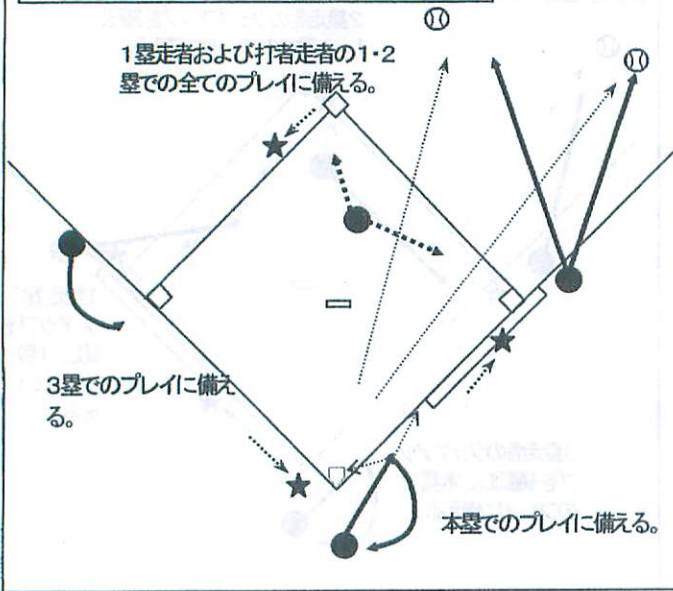

⑰【走者1, 3塁】…2塁塁審は「中」