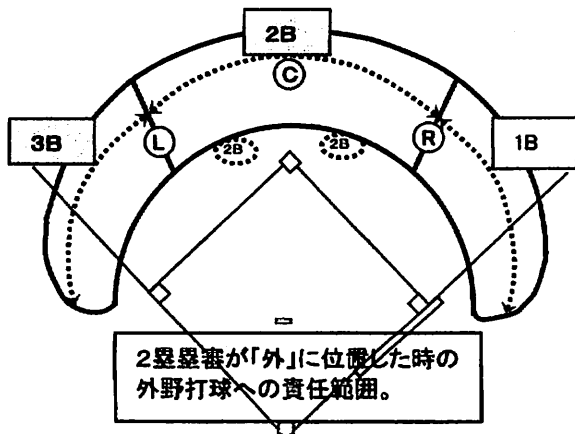

◇ ストライクゾーン

【野球規則】

◇(2.7.3)

- ・ 打者の方の上部とユニホームのスゴンの上部との中間点に引いた水平のラインを上限とし、膝頭の下部のラインを下限とする本塁上の空間をいう。

(注1) 打者が投球を打つための姿勢で決定される。

(注2) 下限に関してだけ、ボールの全部が膝頭の下部のラインより上方を通過したものとする。(アマチュア内規)

(参考) 高野連では、上限も同様としている。

◇(2.7.2)

- ・ 打者が打たなかった投球のうち、ボールの一部がゾーンのどの部分でもインフライトの状態を通過したもの。

千葉県少年野球連盟はストライクゾーンの下限は2008年と同じです

◇ 4人制審判の取り決め事項

1. ポジショニング

- (1) 2塁塁審 : 走者無し、走者3塁の時 2塁塁審は、2塁ベース後方(「外」)に位置する。
 : 走者1塁、2塁、1・2塁、1・3塁、2・3塁、満塁の時は、1・2塁間、または2・3塁間の内野(「中」)に位置する。(内野手が前進守備の場合は、「外」に位置しても良い。)
- (2) 1塁塁審、3塁塁審はいずれの場合もファールラインの外側に立つ。

2. 外野への打球(塁審)の責任範囲

A. 2塁塁審が「外」に位置した時。

- (1) 3塁塁審 : 左翼手より左側の打球。
 (2) 2塁塁審 : 左翼手正面の前後から右翼手正面の前後までの間の打球。
 (3) 1塁塁審 : 右翼手より右側の打球。

B. 2塁塁審が「中」に位置した場合…2塁塁審は外野への打球は追わない。(責任は持たない。)

- (1) 3塁塁審 : 中堅手より左側の打球。
 (2) 1塁塁審 : 中堅手付近から右側の打球。(高野連指導・千葉県少年野球連盟指導)

C. 外野への打球を追った塁審は打球を確認した後にその場に留まり(ステイアウト)、担当していた塁は他の審判に任せる。

カバーに行った審判は、その審判(追った塁審)が戻るまでその塁を離れてはいけない(引継ぎ)。

3. 「球審」の動き

- (1) 走者無し、走者3塁の場合は3塁をカバーする動き方がある。
 (2) 走者がスコアリングポジションにいる時は、原則として本塁にとどまる(ステイ)。

◇ 審判上の基本的な取決め事項