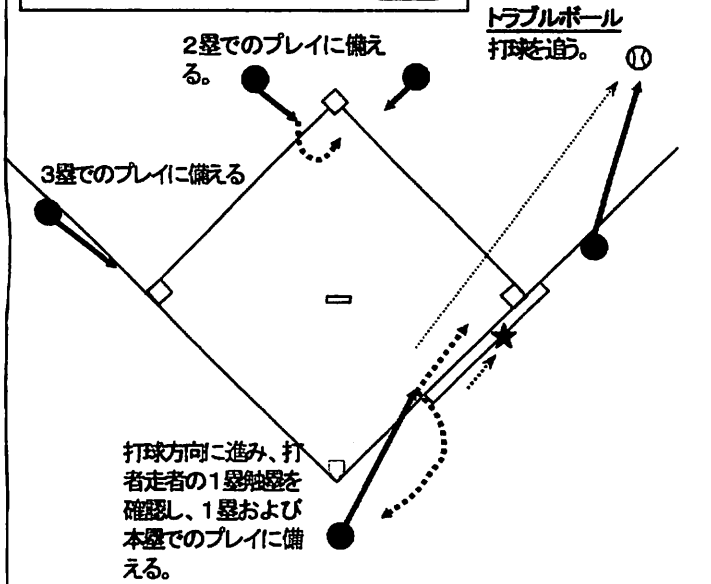

◇ ストライクゾーン

【野球規則】

◇(2.7.3)

- ・ 打者の方の上部とユニホームのスゴンの上部との中間点に引いた水平のラインを上限とし、膝頭の下部のラインを下限とする本塁上の空間をいう。

(注1) 打者が投球を打つための姿勢で決定される。

(注2) 下限に関してだけ、ボールの全部が膝頭の下部のラインより上方を通過したものとする。(アマチュア内規)

(参考) 高野連では、上限も同様としている。

◇(2.7.2)

- ・ 打者が打たなかった投球のうち、ボールの一部がゾーンのどの部分でもインフライトの状態を通過したもの。

千葉県少年野球連盟はストライクゾーンの下限は2008年と同じです

◇ 4人制審判の取り決め事項

1. ポジショニング

- (1) 2塁塁審 : 走者無し、走者3塁の時 2塁塁審は、2塁ベース後方(「外」)に位置する。
 : 走者1塁、2塁、1・2塁、1・3塁、2・3塁、満塁の時は、1・2塁間、または2・3塁間の内野(「中」)に位置する。(内野手が前進守備の場合は、「外」に位置しても良い。)
- (2) 1塁塁審、3塁塁審はいずれの場合もファールラインの外側に立つ。

2. 外野への打球(塁審)の責任範囲

A. 2塁塁審が「外」に位置した時。

- (1) 3塁塁審 : 左翼手より左側の打球。
 (2) 2塁塁審 : 左翼手正面の前後から右翼手正面の前後までの間の打球。
 (3) 1塁塁審 : 右翼手より右側の打球。

B. 2塁塁審が「中」に位置した場合…2塁塁審は外野への打球は追わない。(責任は持たない。)

- (1) 3塁塁審 : 中堅手より左側の打球。
 (2) 1塁塁審 : 中堅手付近から右側の打球。(高野連指導・千葉県少年野球連盟指導)

⑨【走者 2, 3塁】…2塁塁審は「中」*走者がタッグアップ

⑩【走者 3塁】…2塁塁審は「外」

⑪【走者満塁】…2塁塁審は「中」

⑫【走者満塁】…2塁塁審は「中」 * 走者がタッグアップ

⑬【走者無し】…2塁塁審は「外」

⑭【走者1塁】…2塁塁審は「中」

⑮【走者1, 2塁】…2塁塁審は「中」

⑯【走者2塁】…2塁塁審は「中」