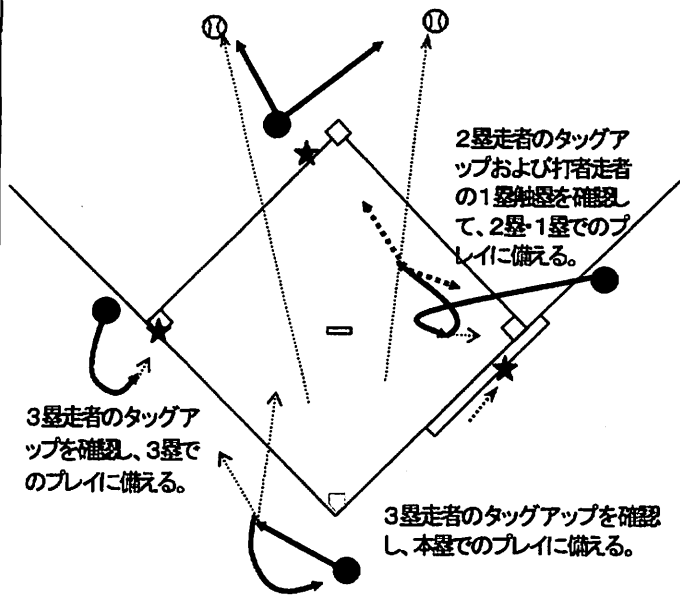

- ・ 打者が打たなかった投球のうち、ボールの一部がゾーンのどの部分でもインフライトの状態を通過したもの。

千葉県少年野球連盟はストライクゾーンの下限は2008年と同じです

◇ 4人制審判の取り決め事項

1. ポジショニング

- (1) 2塁塁審 : 走者無し、走者3塁の時 2塁塁審は、2塁ベース後方(「外」)に位置する。
 : 走者1塁、2塁、1・2塁、1・3塁、2・3塁、満塁の時は、1・2塁間、または2・3塁間の内野(「中」)に位置する。(内野手が前進守備の場合は、「外」に位置しても良い。)
- (2) 1塁塁審、3塁塁審はいずれの場合もファールラインの外側に立つ。

2. 外野への打球(塁審)の責任範囲

A. 2塁塁審が「外」に位置した時。

- (1) 3塁塁審 : 左翼手より左側の打球。
 (2) 2塁塁審 : 左翼手正面の前後から右翼手正面の前後までの間の打球。
 (3) 1塁塁審 : 右翼手より右側の打球。

B. 2塁塁審が「中」に位置した場合…2塁塁審は外野への打球は追わない。(責任は持たない。)

- (1) 3塁塁審 : 中堅手より左側の打球。
 (2) 1塁塁審 : 中堅手付近から右側の打球。(高野連指導・千葉県少年野球連盟指導)

⑰【走者1, 3塁】…2塁塁審は「中」

⑱【走者2, 3塁】…2塁塁審は「中」

⑲【走者3塁】…2塁塁審は「外」

⑳【走者満塁】…2塁塁審は「中」

・【走者無し】…2塁塁審は「外」

・【走者1, 3塁】…2塁塁審が「外」に位置した場合

・【走者2・3塁】…2塁塁審が「外」位置した場合

・【走者3塁】…2塁塁審は「外」

・【走者満塁】…2塁塁審が「外」に位置した場合