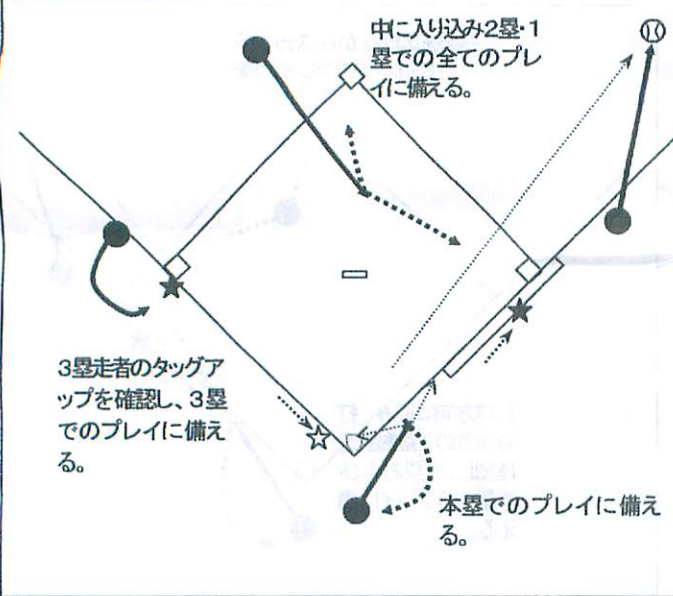

⑲【走者3塁】…2塁塁審は「外」