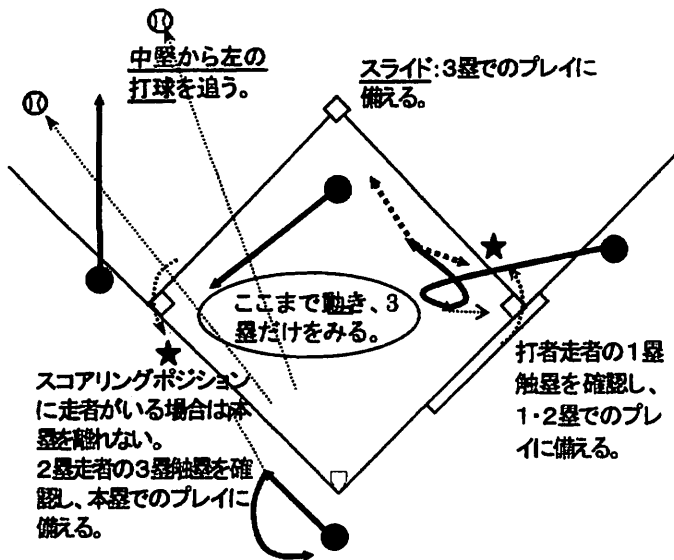

- ・ 打者が打たなかった投球のうち、ボールの一部がゾーンのどの部分でもインフライトの状態を通過したもの。

千葉県少年野球連盟はストライクゾーンの下限は2008年と同じです

◇ 4人制審判の取り決め事項

1. ポジショニング

- (1) 2塁塁審 : 走者無し、走者3塁の時 2塁塁審は、2塁ベース後方(「外」)に位置する。
 : 走者1塁、2塁、1・2塁、1・3塁、2・3塁、満塁の時は、1・2塁間、または2・3塁間の内野(「中」)に位置する。(内野手が前進守備の場合は、「外」に位置しても良い。)
- (2) 1塁塁審、3塁塁審はいずれの場合もファールラインの外側に立つ。

基本(取決め)…異なる2つのジャッジをしないため。

外野へのトラブルボールは追って確認する。(塁審の責任)

1. 右翼線または左翼線寄りの打球
2. 外野手が前進して地面すれすれで捕る打球
3. 外野手が背走するフェンス際の打球
4. 外野手が集まる打球

◇ 塁審の立つ位置

凡例 ● 審判員 ★ 走者

2塁塁審: 走者無し、走者3塁の場合は「外」(いずれの位置でも良い)
 : 上記以外では、「中」とするが、走者満塁、1・3塁、2・3塁で内野手が前進守備の場合は「外: 1・2塁線後方」に位置しても良い。
 注意! 「中」では本塁に正対して、決してしゃがみこまないこと!

【走者なし、内野への打球】

信頼される行動を!

【改訂審判メカニクス】

(4人制審判)

クロックワイズメカニクス

平成19年 1月
 柏市少年野球連盟編集
 全日本野球会議
 審判技術委員会参照

【4人制クロックワイズメカニクス】

- ◇ ポイント ・2塁塁審は「外」
 ・走者無し、3塁の時
 ・内野手の前進守備時には、「外」も良い。
 (1・3塁、2・3塁、満塁の時)
 ・この場合、球審は本塁にステイとする。
- ◇ ポイント ・2塁塁審が「中」
 ・走者1塁、2塁、1・2塁、1・3塁、2・3塁の時
- ◇ スコアリングポジションに走者がいる場合は球審は本塁から動かない。
 ・3塁に走者が無く、3塁塁審が外野打球を追った場合で2塁塁審が2塁走者のタッグアップを見たときは、球審は3塁をカバー。

①【走者無し】…2塁塁審は「外」

②【走者1塁】…2塁塁審は「中」

③【走者1、2塁】…2塁塁審は「中」

④【走者1、2塁】…2塁塁審は「中」*走者がタッグアップ

⑤【走者 2塁】…2塁塁審は「中」

⑥【走者2塁】…2塁塁審は「中」*走者がタッグアップ

⑦【走者 1, 3塁】…2塁塁審は「中」

⑧【走者 2, 3塁】…2塁塁審は「中」