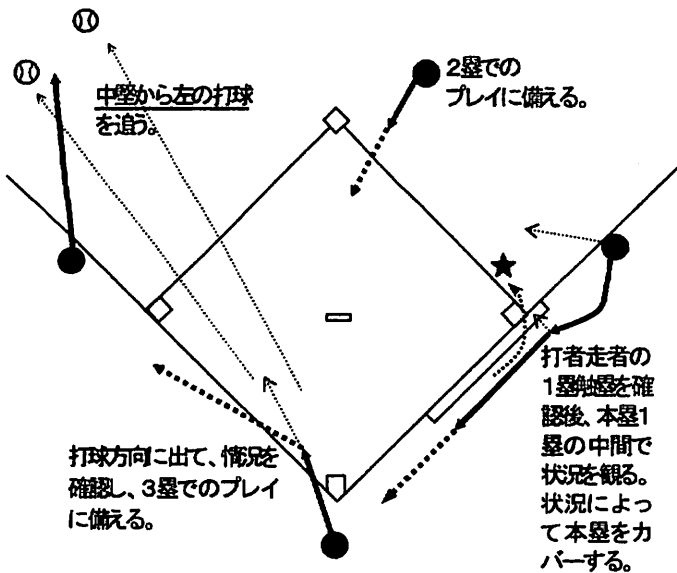

- ・ 打者が打たなかった投球のうち、ボールの一部がゾーンのどの部分でもインフライトの状態を通過したもの。

千葉県少年野球連盟はストライクゾーンの下限は2008年と同じです

◇ 4人制審判の取り決め事項

1. ポジショニング

- (1) 2塁塁審 : 走者無し、走者3塁の時 2塁塁審は、2塁ベース後方(「外」)に位置する。
 : 走者1塁、2塁、1・2塁、1・3塁、2・3塁、満塁の時は、1・2塁間、または2・3塁間の内野(「中」)に位置する。(内野手が前進守備の場合は、「外」に位置しても良い。)
- (2) 1塁塁審、3塁塁審はいずれの場合もファールラインの外側に立つ。

基本(取決め)…異なる2つのジャッジをしないため。

外野へのトラブルボールは追って確認する。(塁審の責任)

1. 右翼線または左翼線寄りの打球
2. 外野手が前進して地面すれすれで捕る打球
3. 外野手が背走するフェンス際の打球
4. 外野手が集まる打球

◇ 塁審の立つ位置

凡例 ● 審判員 ★ 走者

2塁塁審: 走者無し、走者3塁の場合は「外」(いずれの位置でも良い)
 : 上記以外では、「中」とするが、走者満塁、1・3塁、2・3塁で内野手が前進守備の場合は「外: 1・2塁線後方」に位置しても良い。
 注意! 「中」では本塁に正対して、決してしゃがみこまないこと!

【走者なし、内野への打球】

信頼される行動を!

【改訂審判メカニクス】

(4人制審判)

クロックワイズメカニクス

平成19年 1月
 柏市少年野球連盟編集
 全日本野球会議
 審判技術委員会参照

【4人制クロックワイズメカニクス】

- ◇ ポイント ・2塁塁審は「外」
 ・走者無し、3塁の時
 ・内野手の前進守備時には、「外」も良い。
 (1・3塁、2・3塁、満塁の時)
 ・この場合、球審は本塁にステイとする。
- ◇ ポイント ・2塁塁審が「中」
 ・走者1塁、2塁、1・2塁、1・3塁、2・3塁の時
- ◇ スコアリングポジションに走者がいる場合は球審は本塁から動かない。
 ・3塁に走者が無く、3塁塁審が外野打球を追った場合で2塁塁審が2塁走者のタッグアップを見たときは、球審は3塁をカバー。

①【走者無し】…2塁塁審は「外」

②【走者1塁】…2塁塁審は「中」

③【走者1、2塁】…2塁塁審は「中」

④【走者1、2塁】…2塁塁審は「中」*走者がタッグアップ

⑤【走者 2塁】…2塁塁審は「中」

⑥【走者2塁】…2塁塁審は「中」*走者がタッグアップ

⑦【走者 1, 3塁】…2塁塁審は「中」

⑧【走者 2, 3塁】…2塁塁審は「中」