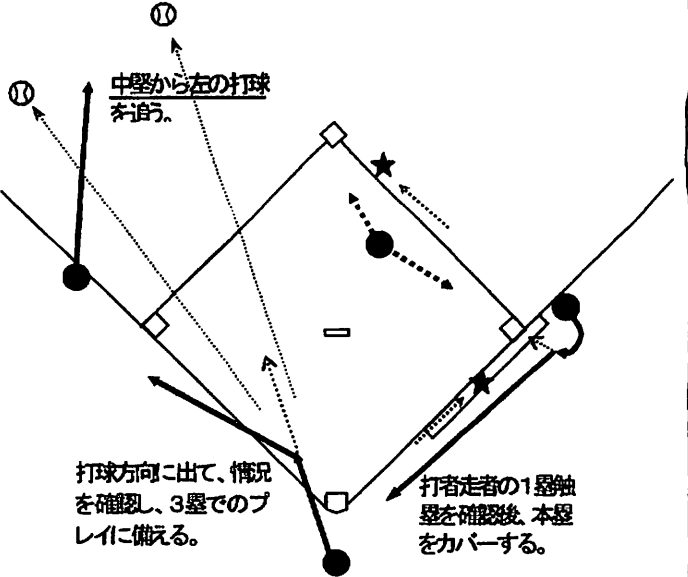

- ・ 打者が打たなかった投球のうち、ボールの一部がゾーンのどの部分でもインフライトの状態を通過したもの。

千葉県少年野球連盟はストライクゾーンの下限は2008年と同じです

◇ 4人制審判の取り決め事項

1. ポジショニング

- (1) 2塁塁審 : 走者無し、走者3塁の時 2塁塁審は、2塁ベース後方(「外」)に位置する。
 : 走者1塁、2塁、1・2塁、1・3塁、2・3塁、満塁の時は、1・2塁間、または2・3塁間の内野(「中」)に位置する。(内野手が前進守備の場合は、「外」に位置しても良い。)
- (2) 1塁塁審、3塁塁審はいずれの場合もファールラインの外側に立つ。

基本(取決め)…異なる2つのジャッジをしないため。

外野へのトラブルボールは追って確認する。(塁審の責任)

1. 右翼線または左翼線寄りの打球
2. 外野手が前進して地面すれすれで捕る打球
3. 外野手が背走するフェンス際の打球
4. 外野手が集まる打球

◇ 塁審の立つ位置

凡例 ● 審判員 ★ 走者

2塁塁審: 走者無し、走者3塁の場合は「外」(いずれの位置でも良い)
 : 上記以外では、「中」とするが、走者満塁、1・3塁、2・3塁で内野手が前進守備の場合は「外: 1・2塁線後方」に位置しても良い。
 注意! 「中」では本塁に正対して、決してしゃがみこまないこと!

【走者なし、内野への打球】

信頼される行動を!

【改訂審判メカニクス】

(4人制審判)

クロックワイズメカニクス

平成19年 1月
 柏市少年野球連盟編集
 全日本野球会議
 審判技術委員会参照

【4人制クロックワイズメカニクス】

- ◇ ポイント ・2塁塁審は「外」
 ・走者無し、3塁の時
 ・内野手の前進守備時には、「外」も良い。
 (1・3塁、2・3塁、満塁の時)
 ・この場合、球審は本塁にステイとする。
- ◇ ポイント ・2塁塁審が「中」
 ・走者1塁、2塁、1・2塁、1・3塁、2・3塁の時
- ◇ スコアリングポジションに走者がいる場合は球審は本塁から動かない。
 ・3塁に走者が無く、3塁塁審が外野打球を追った場合で2塁塁審が2塁走者のタッグアップを見たときは、球審は3塁をカバー。

①【走者無し】…2塁塁審は「外」

②【走者1塁】…2塁塁審は「中」

③【走者1、2塁】…2塁塁審は「中」

④【走者1、2塁】…2塁塁審は「中」*走者がタッグアップ

⑤【走者 2塁】…2塁塁審は「中」

⑥【走者2塁】…2塁塁審は「中」*走者がタッグアップ

⑦【走者 1, 3塁】…2塁塁審は「中」

⑧【走者 2, 3塁】…2塁塁審は「中」