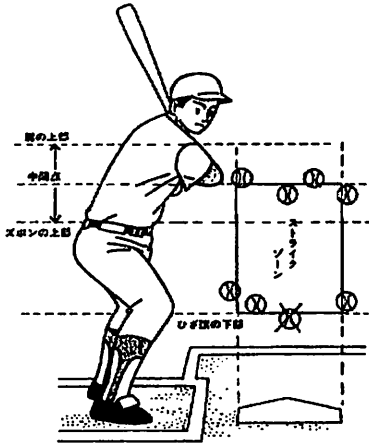

◇ ストライクゾーン

【野球規則】

◇(2.7.3)

- ・ 打者の方の上部とユニホームのスゴンの上部との中間点に引いた水平のラインを上限とし、膝頭の下部のラインを下限とする本塁上の空間をいう。

(注1) 打者が投球を打つための姿勢で決定される。

(注2) 下限に関してだけ、ボールの全部が膝頭の下部のラインより上方を通過したものとする。(アマチュア内規)

(参考) 高野連では、上限も同様としている。

◇(2.7.2)

- ・ 打者が打たなかった投球のうち、ボールの一部がゾーンのどの部分でもインフライトの状態を通過したもの。

千葉県少年野球連盟はストライクゾーンの下限は2008年と同じです

◇ 4人制審判の取り決め事項

1. ポジショニング

- (1) 2塁塁審 : 走者無し、走者3塁の時 2塁塁審は、2塁ベース後方(「外」)に位置する。
 : 走者1塁、2塁、1・2塁、1・3塁、2・3塁、満塁の時は、1・2塁間、または2・3塁間の内野(「中」)に位置する。(内野手が前進守備の場合は、「外」に位置しても良い。)
- (2) 1塁塁審、3塁塁審はいずれの場合もファールラインの外側に立つ。

2. 外野への打球(塁審)の責任範囲

A. 2塁塁審が「外」に位置した時。

- (1) 3塁塁審 : 左翼手より左側の打球。
 (2) 2塁塁審 : 左翼手正面の前後から右翼手正面の前後までの間の打球。
 (3) 1塁塁審 : 右翼手より右側の打球。

B. 2塁塁審が「中」に位置した場合…2塁塁審は外野への打球は追わない。(責任は持たない。)

- (1) 3塁塁審 : 中堅手より左側の打球。
 (2) 1塁塁審 : 中堅手付近から右側の打球。(高野連指導・千葉県少年野球連盟指導)

C. 外野への打球を追った塁審は打球を確認した後にその場に留まり(ステイアウト)、担当していた塁は他の審判に任せる。

カバーに行った審判は、その審判(追った塁審)が戻るまでその塁を離れてはいけない(引継ぎ)。

3. 「球審」の動き

- (1) 走者無し、走者3塁の場合は3塁をカバーする動き方がある。
 (2) 走者がスコアリングポジションにいる時は、原則として本塁にとどまる(ステイ)。

◇ 審判上の基本的な取決め事項