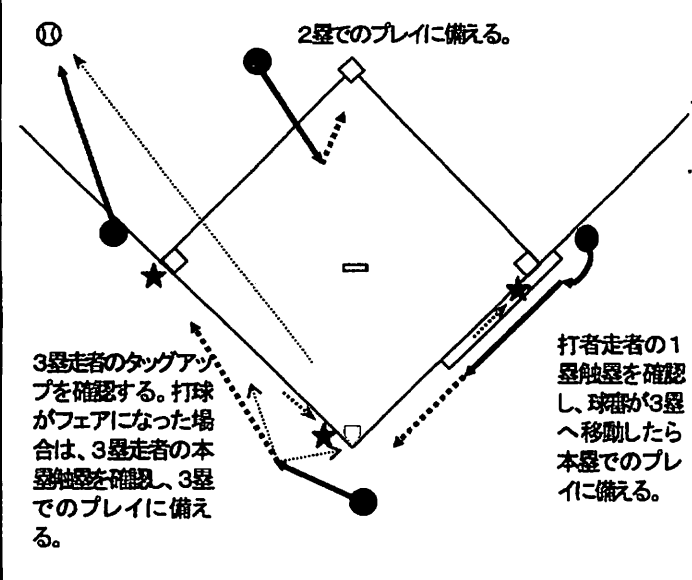

⑩【走者 3塁】…2塁塁審は「外」