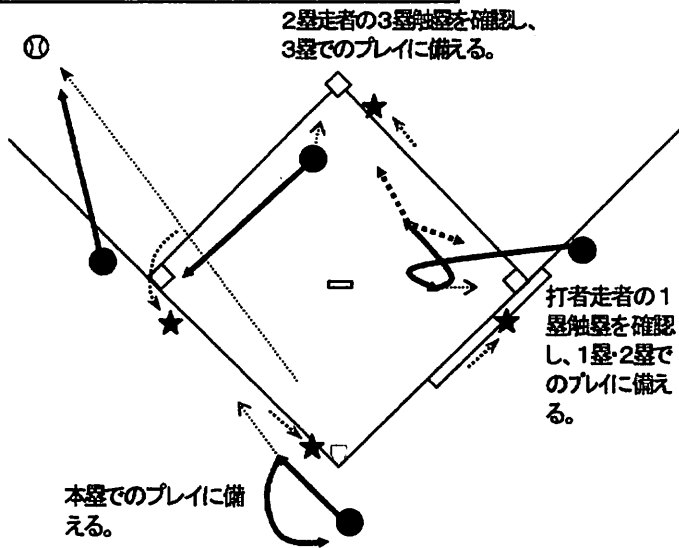

⑪【走者満塁】…2塁塁審は「中」