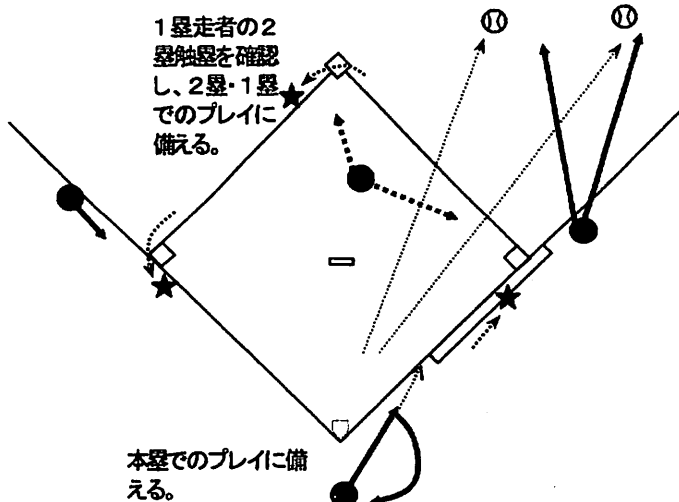

◇ ストライクゾーン

【野球規則】

◇(2.7.3)

- ・ 打者の方の上部とユニホームのスゴンの上部との中間点に引いた水平のラインを上限とし、膝頭の下部のラインを下限とする本塁上の空間をいう。

(注1) 打者が投球を打つための姿勢で決定される。

(注2) 下限に関してだけ、ボールの全部が膝頭の下部のラインより上方を通過したものとする。(アマチュア内規)

(参考) 高野連では、上限も同様としている。

◇(2.7.2)

- ・ 打者が打たなかった投球のうち、ボールの一部がゾーンのどの部分でもインフライトの状態を通過したもの。

千葉県少年野球連盟はストライクゾーンの下限は2008年と同じです

◇ 4人制審判の取り決め事項

1. ポジショニング

- (1) 2塁塁審 : 走者無し、走者3塁の時 2塁塁審は、2塁ベース後方(「外」)に位置する。
 : 走者1塁、2塁、1・2塁、1・3塁、2・3塁、満塁の時は、1・2塁間、または2・3塁間の内野(「中」)に位置する。(内野手が前進守備の場合は、「外」に位置しても良い。)
- (2) 1塁塁審、3塁塁審はいずれの場合もファールラインの外側に立つ。

①【走者無し】…2塁塁審は「外」

②【走者1塁】…2塁塁審は「中」

③【走者1、2塁】…2塁塁審は「中」

④【走者1、2塁】…2塁塁審は「中」*走者がタッグアップ

⑤【走者 2塁】…2塁塁審は「中」

⑥【走者2塁】…2塁塁審は「中」*走者がタッグアップ

⑦【走者 1, 3塁】…2塁塁審は「中」

⑧【走者 2, 3塁】…2塁塁審は「中」

⑨【走者 2, 3塁】…2塁塁審は「中」*走者がタッグアップ

⑩【走者 3塁】…2塁塁審は「外」

⑪【走者満塁】…2塁塁審は「中」

⑫【走者満塁】…2塁塁審は「中」 * 走者がタッグアップ

⑬【走者無し】…2塁塁審は「外」

⑭【走者1塁】…2塁塁審は「中」

⑮【走者1, 2塁】…2塁塁審は「中」

⑯【走者2塁】…2塁塁審は「中」