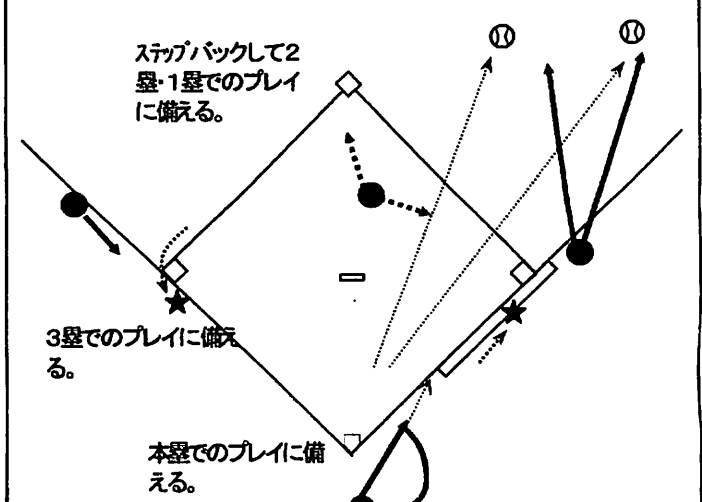

◇ ストライクゾーン

【野球規則】

◇(2.7.3)

- ・ 打者の方の上部とユニホームのスゴンの上部との中間点に引いた水平のラインを上限とし、膝頭の下部のラインを下限とする本塁上の空間をいう。

(注1) 打者が投球を打つための姿勢で決定される。

(注2) 下限に関してだけ、ボールの全部が膝頭の下部のラインより上方を通過したものとする。(アマチュア内規)

(参考) 高野連では、上限も同様としている。

◇(2.7.2)

- ・ 打者が打たなかった投球のうち、ボールの一部がゾーンのどの部分でもインフライトの状態を通過したもの。

千葉県少年野球連盟はストライクゾーンの下限は2008年と同じです

◇ 4人制審判の取り決め事項

1. ポジショニング

- (1) 2塁塁審 : 走者無し、走者3塁の時 2塁塁審は、2塁ベース後方(「外」)に位置する。
 : 走者1塁、2塁、1・2塁、1・3塁、2・3塁、満塁の時は、1・2塁間、または2・3塁間の内野(「中」)に位置する。(内野手が前進守備の場合は、「外」に位置しても良い。)
- (2) 1塁塁審、3塁塁審はいずれの場合もファールラインの外側に立つ。

①【走者無し】…2塁塁審は「外」

②【走者1塁】…2塁塁審は「中」

③【走者1、2塁】…2塁塁審は「中」

④【走者1、2塁】…2塁塁審は「中」*走者がタッグアップ

⑤【走者 2塁】…2塁塁審は「中」

⑥【走者2塁】…2塁塁審は「中」*走者がタッグアップ

⑦【走者 1, 3塁】…2塁塁審は「中」

⑧【走者 2, 3塁】…2塁塁審は「中」

⑨【走者 2, 3塁】…2塁塁審は「中」*走者がタッグアップ

⑩【走者 3塁】…2塁塁審は「外」

⑪【走者満塁】…2塁塁審は「中」

⑫【走者満塁】…2塁塁審は「中」 * 走者がタッグアップ

⑬【走者無し】…2塁塁審は「外」

⑭【走者1塁】…2塁塁審は「中」

⑮【走者1, 2塁】…2塁塁審は「中」

⑯【走者2塁】…2塁塁審は「中」