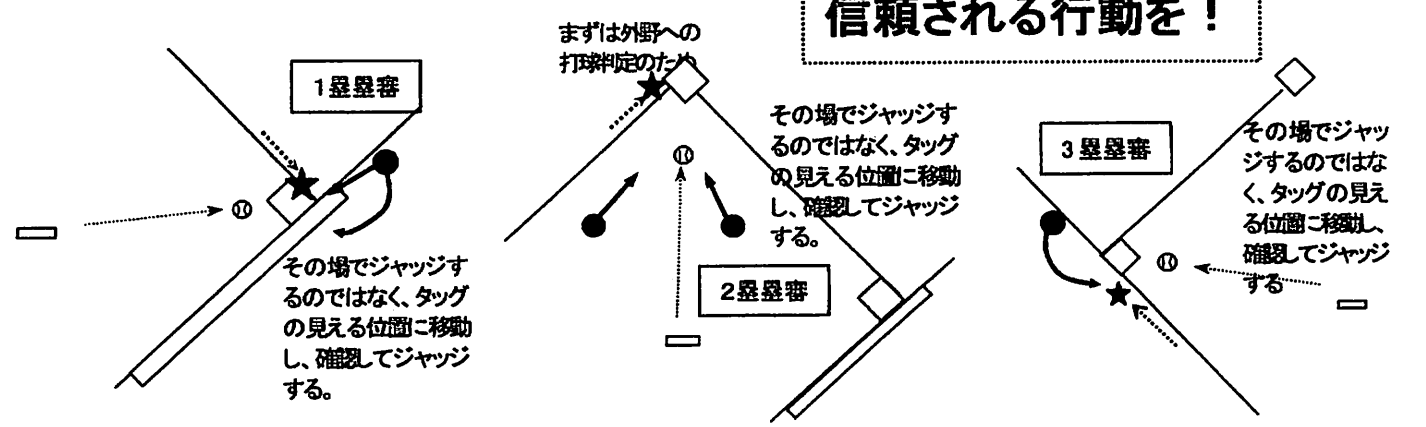

◇ ストライクゾーン

【野球規則】

◇(2.7.3)

- ・ 打者の方の上部とユニホームのスゴンの上部との中間点に引いた水平のラインを上限とし、膝頭の下部のラインを下限とする本塁上の空間をいう。

(注1) 打者が投球を打つための姿勢で決定される。

(注2) 下限に関してだけ、ボールの全部が膝頭の下部のラインより上方を通過したものとする。(アマチュア内規)

(参考) 高野連では、上限も同様としている。

◇(2.7.2)

基本(取決め)…異なる2つのジャッジをしないため。

外野へのトラブルボールは追って確認する。(塁審の責任)

1. 右翼線または左翼線寄りの打球
2. 外野手が前進して地面すれすれで捕る打球
3. 外野手が背走するフェンス際の打球
4. 外野手が集まる打球

◇ 塁審の立つ位置

凡例 ● 審判員 ★ 走者

2塁塁審: 走者無し、走者3塁の場合は「外」(いずれの位置でも良い)
 : 上記以外では、「中」とするが、走者満塁、1・3塁、2・3塁で内野手が前進守備の場合は「外: 1・2塁線後方」に位置しても良い。
 注意! 「中」では本塁に正対して、決してしゃがみこまないこと!

【走者なし、内野への打球】

信頼される行動を!

【改訂審判メカニクス】

(4人制審判)

クロックワイズメカニクス

平成19年 1月
 柏市少年野球連盟編集
 全日本野球会議
 審判技術委員会参照

【4人制クロックワイズメカニクス】

- ◇ ポイント ・2塁塁審は「外」
 ・走者無し、3塁の時
 ・内野手の前進守備時には、「外」も良い。
 (1・3塁、2・3塁、満塁の時)
 ・この場合、球審は本塁にステイとする。
- ◇ ポイント ・2塁塁審が「中」
 ・走者1塁、2塁、1・2塁、1・3塁、2・3塁の時
- ◇ スコアリングポジションに走者がいる場合は球審は本塁から動かない。
 ・3塁に走者が無く、3塁塁審が外野打球を追った場合で2塁塁審が2塁走者のタッグアップを見たときは、球審は3塁をカバー。