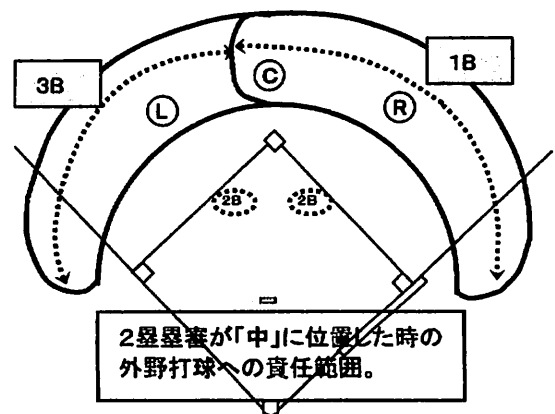

◇ ストライクゾーン

【野球規則】

◇(2.7.3)

- ・ 打者の方の上部とユニホームのスゴンの上部との中間点に引いた水平のラインを上限とし、膝頭の下部のラインを下限とする本塁上の空間をいう。

(注1) 打者が投球を打つための姿勢で決定される。

(注2) 下限に関してだけ、ボールの全部が膝頭の下部のラインより上方を通過したものとする。(アマチュア内規)

(参考) 高野連では、上限も同様としている。

◇(2.7.2)

- ・ 打者が打たなかった投球のうち、ボールの一部がゾーンのどの部分でもインフライトの状態を通過したもの。

千葉県少年野球連盟はストライクゾーンの下限は2008年と同じです

◇ 4人制審判の取り決め事項

1. ポジショニング

- (1) 2塁塁審 : 走者無し、走者3塁の時 2塁塁審は、2塁ベース後方(「外」)に位置する。
 : 走者1塁、2塁、1・2塁、1・3塁、2・3塁、満塁の時は、1・2塁間、または2・3塁間の内野(「中」)に位置する。(内野手が前進守備の場合は、「外」に位置しても良い。)
- (2) 1塁塁審、3塁塁審はいずれの場合もファールラインの外側に立つ。

2. 外野への打球(塁審)の責任範囲

A. 2塁塁審が「外」に位置した時。

- (1) 3塁塁審 : 左翼手より左側の打球。
 (2) 2塁塁審 : 左翼手正面の前後から右翼手正面の前後までの間の打球。
 (3) 1塁塁審 : 右翼手より右側の打球。

B. 2塁塁審が「中」に位置した場合…2塁塁審は外野への打球は追わない。(責任は持たない。)

- (1) 3塁塁審 : 中堅手より左側の打球。
 (2) 1塁塁審 : 中堅手付近から右側の打球。(高野連指導・千葉県少年野球連盟指導)

C. 外野への打球を追った塁審は打球を確認した後にその場に留まり(ステイアウト)、担当していた塁は他の審判に任せる。

カバーに行った審判は、その審判(追った塁審)が戻るまでその塁を離れてはいけない(引継ぎ)。

3. 「球審」の動き

- (1) 走者無し、走者3塁の場合は3塁をカバーする動き方がある。
 (2) 走者がスコアリングポジションにいる時は、原則として本塁にとどまる(ステイ)。

◇ 審判上の基本的な取決め事項