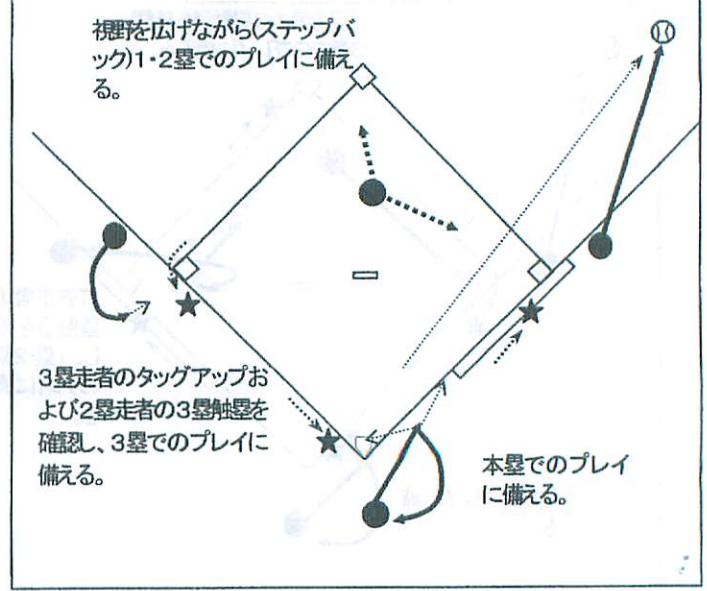

⑱【走者2, 3塁】…2塁塁審は「中」